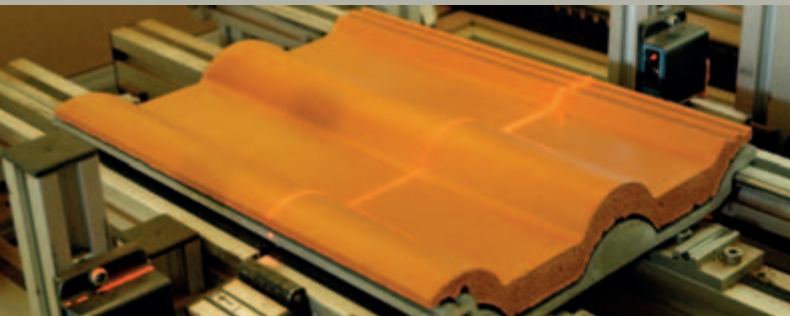

Reci BRAMAC za krov

Jer BRAMAC je vodeći ponuđač kompletnih rešenja za kose krovove

Kvalitet naših proizvoda i usluga za nas ima najviši prioritet – ispunjavamo najveće zahteve i za to garantujemo svojim dobrim imenom.