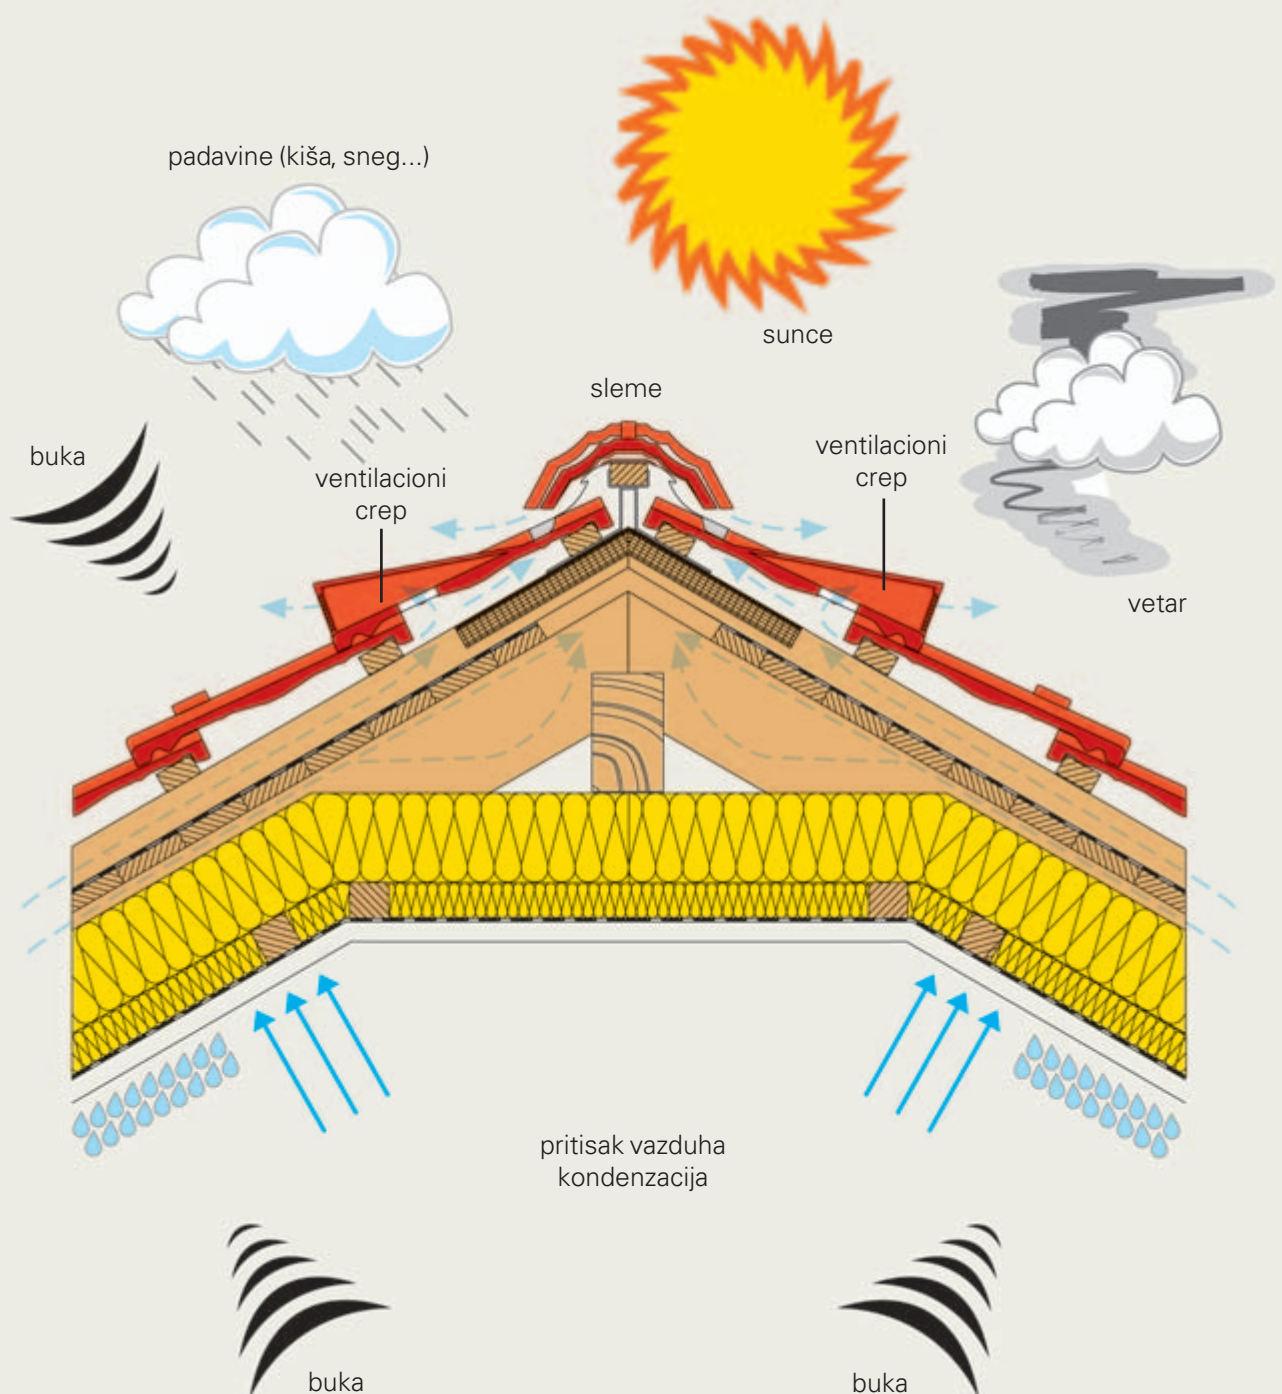

Najbolja od svih mogućnosti: Sve iz jedne ruke