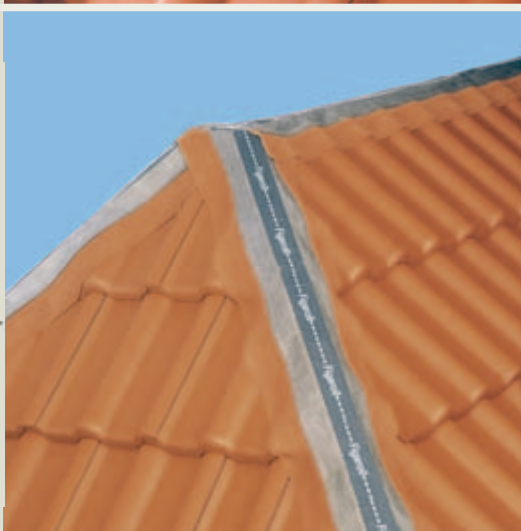

2.

BRAMAC krovovi.
**Ne propuštaju ni
najjaču kišu.**

BRAMAC redovno ispituje svoj krovni sistem u najvećem evropskom tunelu za ispitivanje otpornosti na vetar. Rezultati dokazuju: BRAMAC krovovi i kod ekstremnih padavina pružaju najveću sigurnost.

Zanimljiva freska!
Od kada se bavite
apstraktnom umetnošću?

BRAMAC Flex

BRAMAC krovna folija Flex predstavlja inteligentno rešenje za savršenu **zaštitu od vlage**. Ona je **difuziona**, što znači da se spoljna vlaga ne propušta, dok se istovremeno vodena para, koja nastaje zbog razlika u temperaturi u unutrašnjosti, propušta napolje. BRAMAC Flex se može polagati direktno na rogove ili termoizolaciju a može i na daščanu oplatu. Od trenutka postavljanja na krovnu konstrukciju, Vaš krov je postao siguran od kiše.

Bez panike,
drugi susede!

Moja supruga se
upravo tušira,
provetravamo koliko
možemo.

BRAMAC DuroVent

BRAMAC DuroVent sa praktičnim priključnim setom za potkrovnju konstrukciju, zahvaljujući **visokom učinku ventilacije** "bez zaostataka", odvodi vazduh iz kuhinje, kupatila i WC-a napolje. Podloga za proboj omogućuje vodonepropusno spajanje na krovnu foliju i potkrovnju konstrukciju. Prednost je i njena univerzalna primenljivost za priključak antene, ventilacione i plinske nastavke.

Ovaj malter
Vam je dodatni ukras?

BRAMAC slemeno-grebene trake

Suvo izvođenje slemena (bez maltera) nije samo estetski optimalnije, nego trajnije i sigurnije rešenje "završetka" krova na vrhu. BRAMAC slemeno-grebene trake (FigaRoll, BasicRoll i EcoRoll) omogućavaju cirkulaciju vazduha i odvođenje kondenzata iz potkrovlja, čime se **onemogućava vlaženje potkrovnje konstrukcije**. UV zaštićen flis sa aluminijumskom mrežicom osigurava **čvrsto prijanjanje i dugotrajnost zaštite** od ulaska kiše, snega, prašine i insekata.