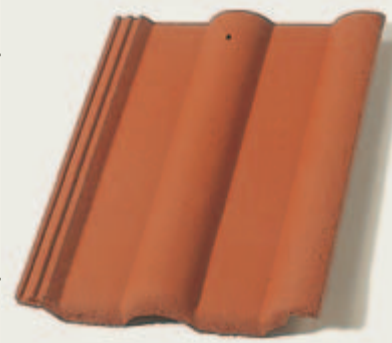

Reviva Protector®

Preporod tradicije

PROTECTOR
POVRŠINA
SA 9-STRUKOM ZAŠTITOM

Crep Reviva Protector®

Tradicionalni izgled krova se može postići i novim modelom ravnog crepa BRAMAC. Pored toga što je znatno jeftiniji od klasičnog Bibera, može se postavljati brže i jeftinije zbog manjeg utroška po m². Postavlja se i na manje krovne nagibe i sa različitim razmakom letvi.

Klasik
Blage obline

Blage obline za jedinstvene krovove

Zahvaljujući svojoj rafiniranoj jednostavnosti, crep Klasik najprodavaniji je BRAMAC-ov model na našem tržištu. Mekani obrisi ovog modela svakom će krovu dati notu jedinstvene elegancije koja zadovoljava i najviše estetske zahteve. Njegova blaga zaobljenost naglašava individualan oblik svake krovne površine: kako u novogradnji, tako i u renoviranju.