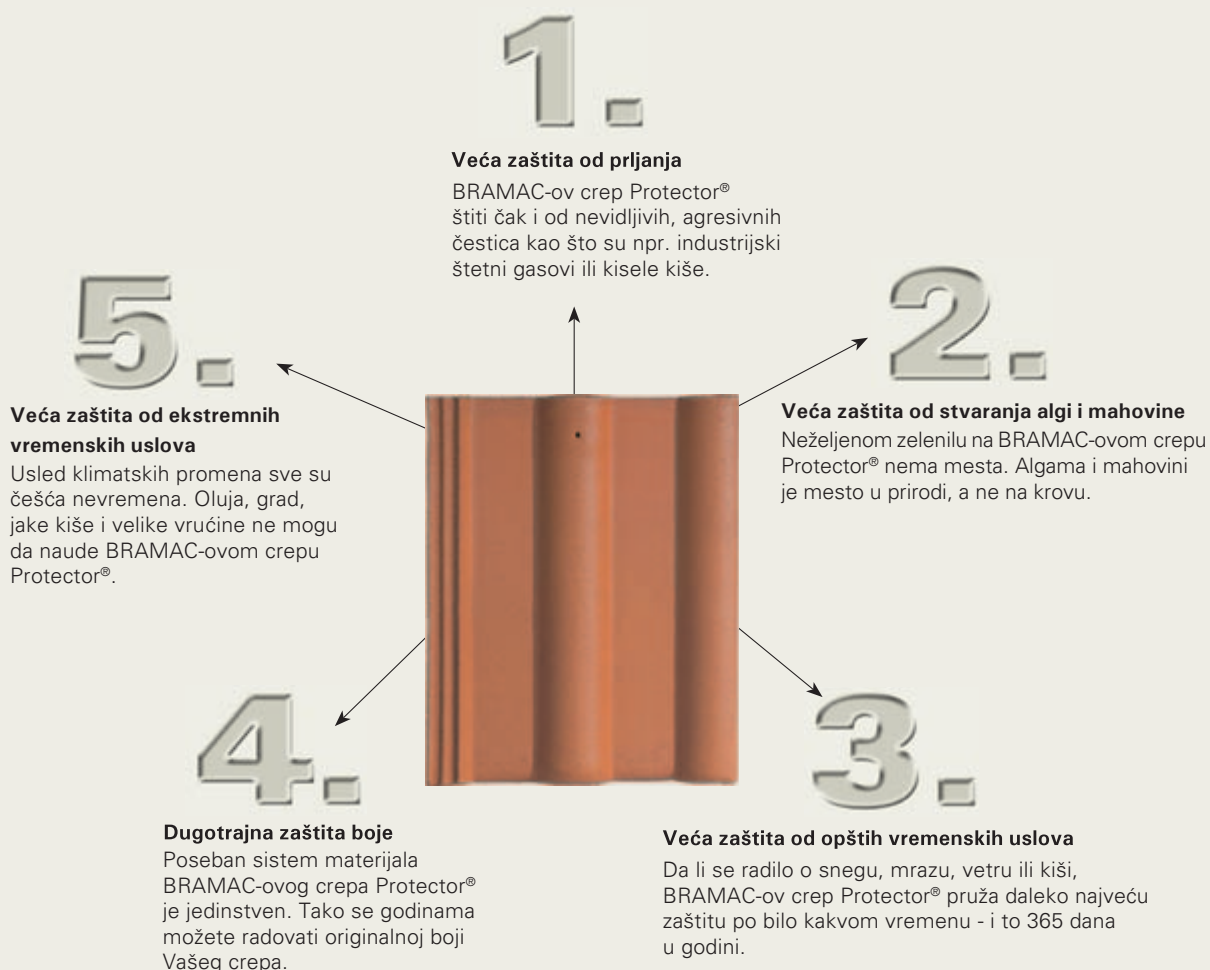

2.

BRAMAC krovovi.
**Ne propuštaju ni
najjaču kišu.**

BRAMAC redovno ispituje svoj krovni sistem u najvećem evropskom tunelu za ispitivanje otpornosti na vetar. Rezultati dokazuju: BRAMAC krovovi i kod ekstremnih padavina pružaju najveću sigurnost.

3.

BRAMAC krovovi.
Sve iz jedne ruke.

Ime BRAMAC stoji za krovna rešenja od A do Ž. Za svaki model crepa dostupan je savršeno usklađeni program originalne BRAMAC krovne opreme sa fazonskim crepovima.

4.

BRAMAC krovovi.
**Ne teže ni grama
previše.**

Glineni i BRAMAC krovovi imaju otprilike istu težinu po jedinici površine. U slučaju oluje relativno veća težina pojedinačnih crepova predstavlja prednost.

5.

BRAMAC krovovi.
**Štite od teških
oštećenja usled mraza.**

BRAMAC crepovi su vrlo sabijeni zbog čega jedva upijaju vlagu, poput npr. otopljenog leda. Na taj način su dugoročno zaštićeni od opasnosti zamrzavanja.

BRAMAC Protector®
Pouzdana inovacija

Inteligentan crep: pet prednosti Protector® zaštite