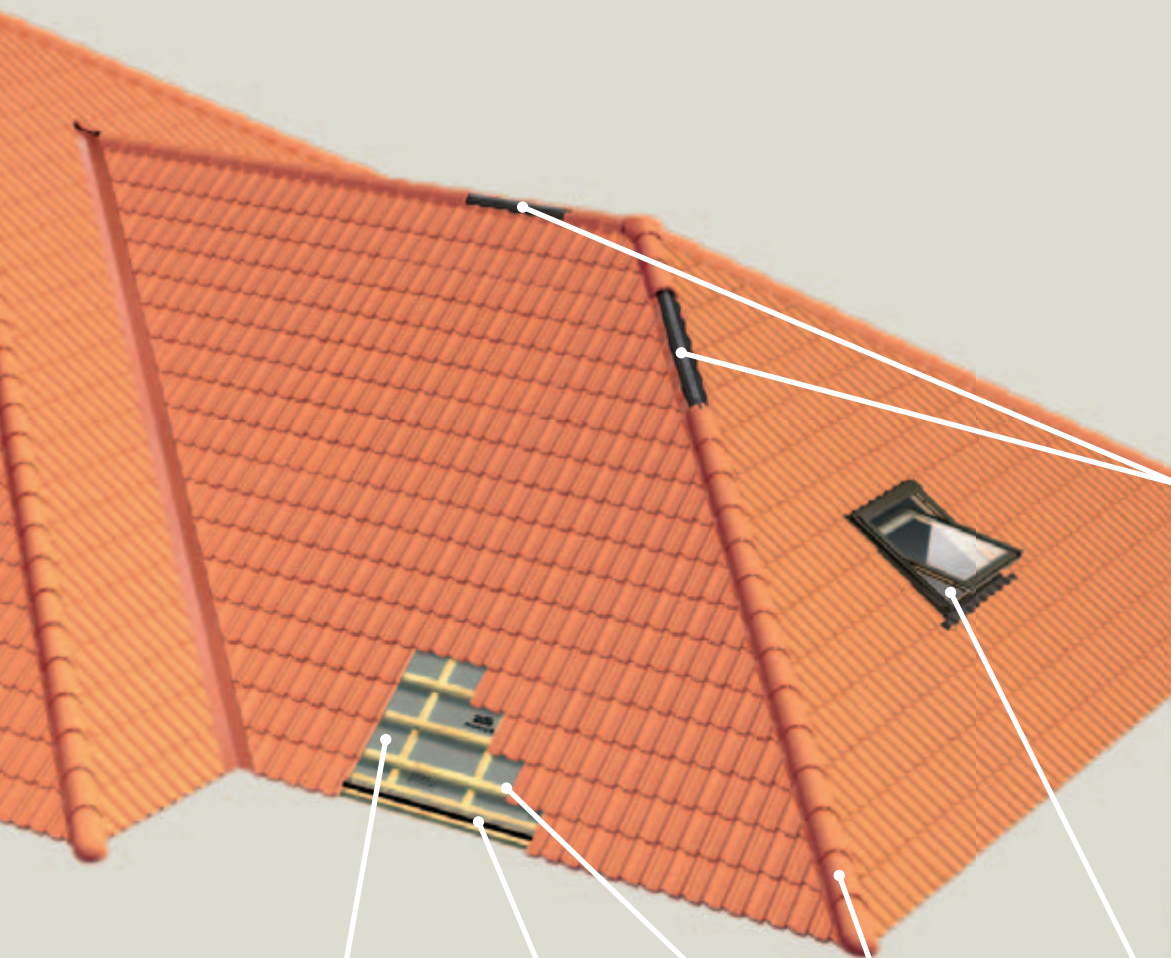

Zanimljiva freska!
Od kada se bavite
apstraktnom umetnošću?

BRAMAC Flex

BRAMAC krovna folija Flex predstavlja inteligentno rešenje za savršenu **zaštitu od vlage**. Ona je **difuziona**, što znači da se spoljna vlaga ne propušta, dok se istovremeno vodena para, koja nastaje zbog razlika u temperaturi u unutrašnjosti, propušta napolje. BRAMAC Flex se može polagati direktno na rogove ili termoizolaciju a može i na daščanu oplatu. Od trenutka postavljanja na krovnu konstrukciju, Vaš krov je postao siguran od kiše.

Bez panike,
drugi susede!

Moja supruga se
upravo tušira,
provetravamo koliko
možemo.

BRAMAC DuroVent

BRAMAC DuroVent sa praktičnim priključnim setom za potkrovnju konstrukciju, zahvaljujući **visokom učinku ventilacije** "bez zaostataka", odvodi vazduh iz kuhinje, kupatila i WC-a napolje. Podloga za proboj omogućuje vodonepropusno spajanje na krovnu foliju i potkrovnju konstrukciju. Prednost je i njena univerzalna primenljivost za priključak antene, ventilacione i plinske nastavke.

Ovaj malter
Vam je dodatni ukras?

BRAMAC slemeno-grebene trake

Suvo izvođenje slemena (bez maltera) nije samo estetski optimalnije, nego trajnije i sigurnije rešenje "završetka" krova na vrhu. BRAMAC slemeno-grebene trake (FigaRoll, BasicRoll i EcoRoll) omogućavaju cirkulaciju vazduha i odvođenje kondenzata iz potkrovlja, čime se **onemogućava vlaženje potkrovnje konstrukcije**. UV zaštićen flis sa aluminijumskom mrežicom osigurava **čvrsto prijanjanje i dugotrajnost zaštite** od ulaska kiše, snega, prašine i insekata.

Originalna BRAMAC krovna oprema za siguran, funkcionalan i lep krov

Krovni proboji

Opšivi

Sigurnost na krovu

Uvala

RECI BRAMAC ZA KROV. **BRAMAC**

Sleme & Greben

Krovno osvetljenje