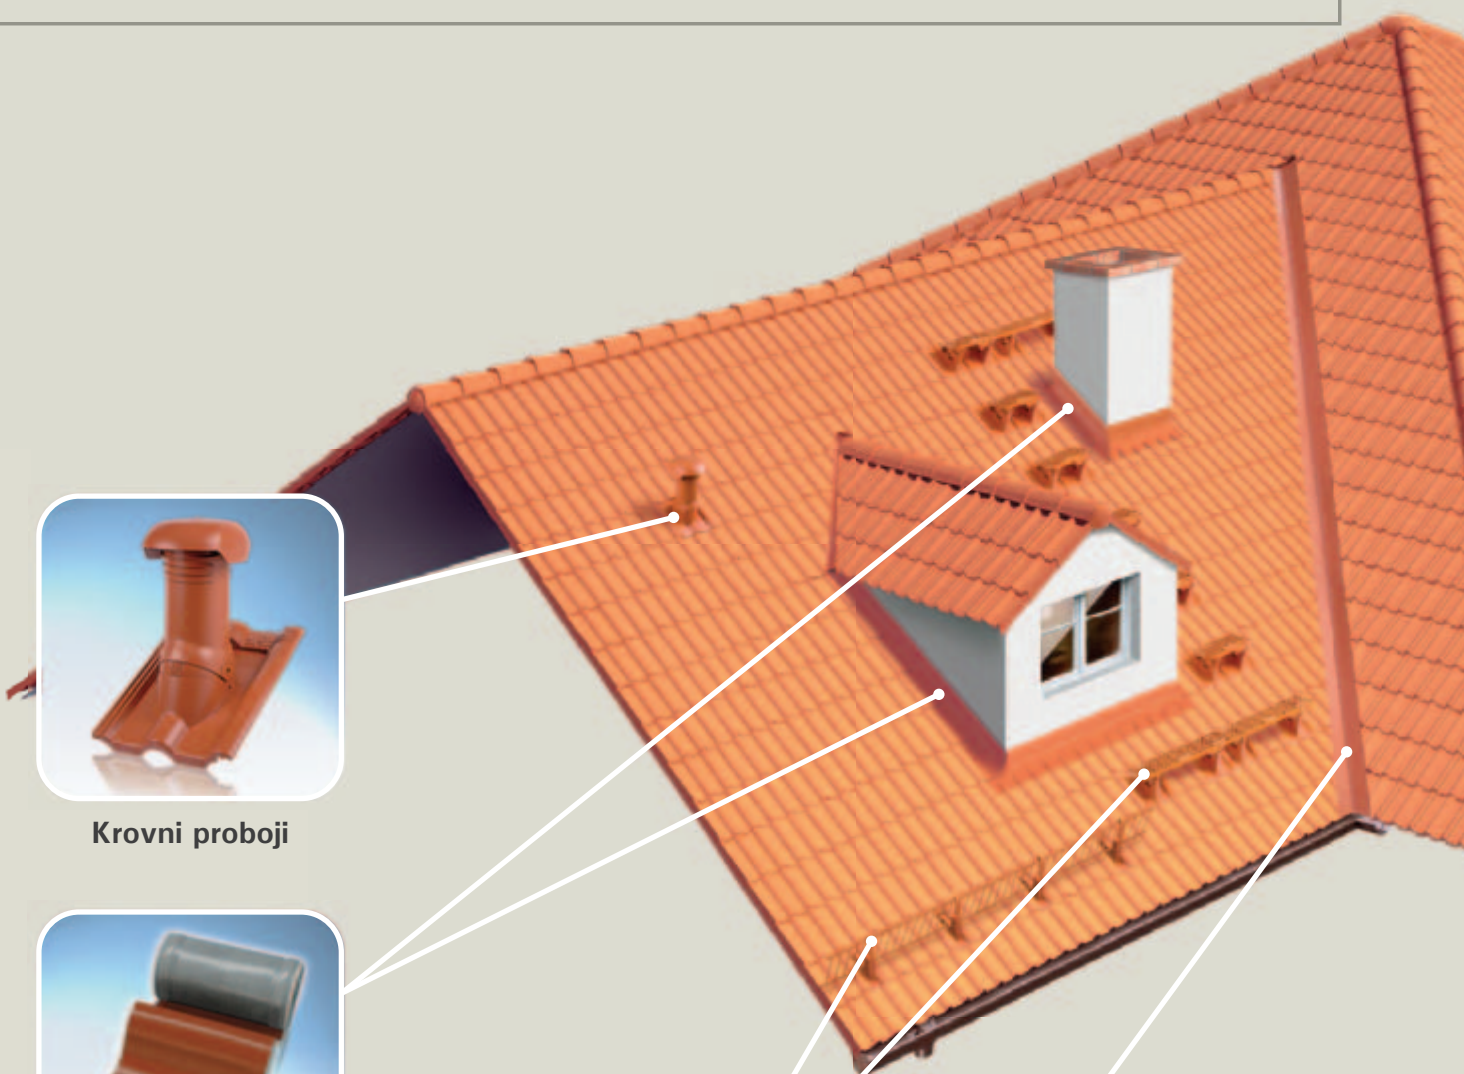

Zanimljiva freska!
Od kada se bavite
apstraktnom umetnošću?

BRAMAC Flex

BRAMAC krovna folija Flex predstavlja inteligentno rešenje za savršenu **zaštitu od vlage**. Ona je **difuziona**, što znači da se spoljna vlaga ne propušta, dok se istovremeno vodena para, koja nastaje zbog razlika u temperaturi u unutrašnjosti, propušta napolje. BRAMAC Flex se može polagati direktno na rogove ili termoizolaciju a može i na daščanu oplatu. Od trenutka postavljanja na krovnu konstrukciju, Vaš krov je postao siguran od kiše.

Bez panike,
drugi susede!

Moja supruga se
upravo tušira,
provetravamo koliko
možemo.

BRAMAC DuroVent

BRAMAC DuroVent sa praktičnim priključnim setom za potkrovnju konstrukciju, zahvaljujući **visokom učinku ventilacije** "bez zaostataka", odvodi vazduh iz kuhinje, kupatila i WC-a napolje. Podloga za proboj omogućuje vodonepropusno spajanje na krovnu foliju i potkrovnju konstrukciju. Prednost je i njena univerzalna primenljivost za priključak antene, ventilacione i plinske nastavke.

Ovaj malter
Vam je dodatni ukras?

BRAMAC slemeno-grebene trake

Suvo izvođenje slemena (bez maltera) nije samo estetski optimalnije, nego trajnije i sigurnije rešenje "završetka" krova na vrhu. BRAMAC slemeno-grebene trake (FigaRoll, BasicRoll i EcoRoll) omogućavaju cirkulaciju vazduha i odvođenje kondenzata iz potkrovlja, čime se **onemogućava vlaženje potkrovnje konstrukcije**. UV zaštićen flis sa aluminijumskom mrežicom osigurava **čvrsto prijanjanje i dugotrajnost zaštite** od ulaska kiše, snega, prašine i insekata.

Originalna BRAMAC krovna oprema za siguran, funkcionalan i lep krov

Krovni proboji

Opšivi

Sigurnost na krovu

Uvala

RECI BRAMAC ZA KROV. **BRAMAC**

Sleme & Greben

Krovno osvetljenje